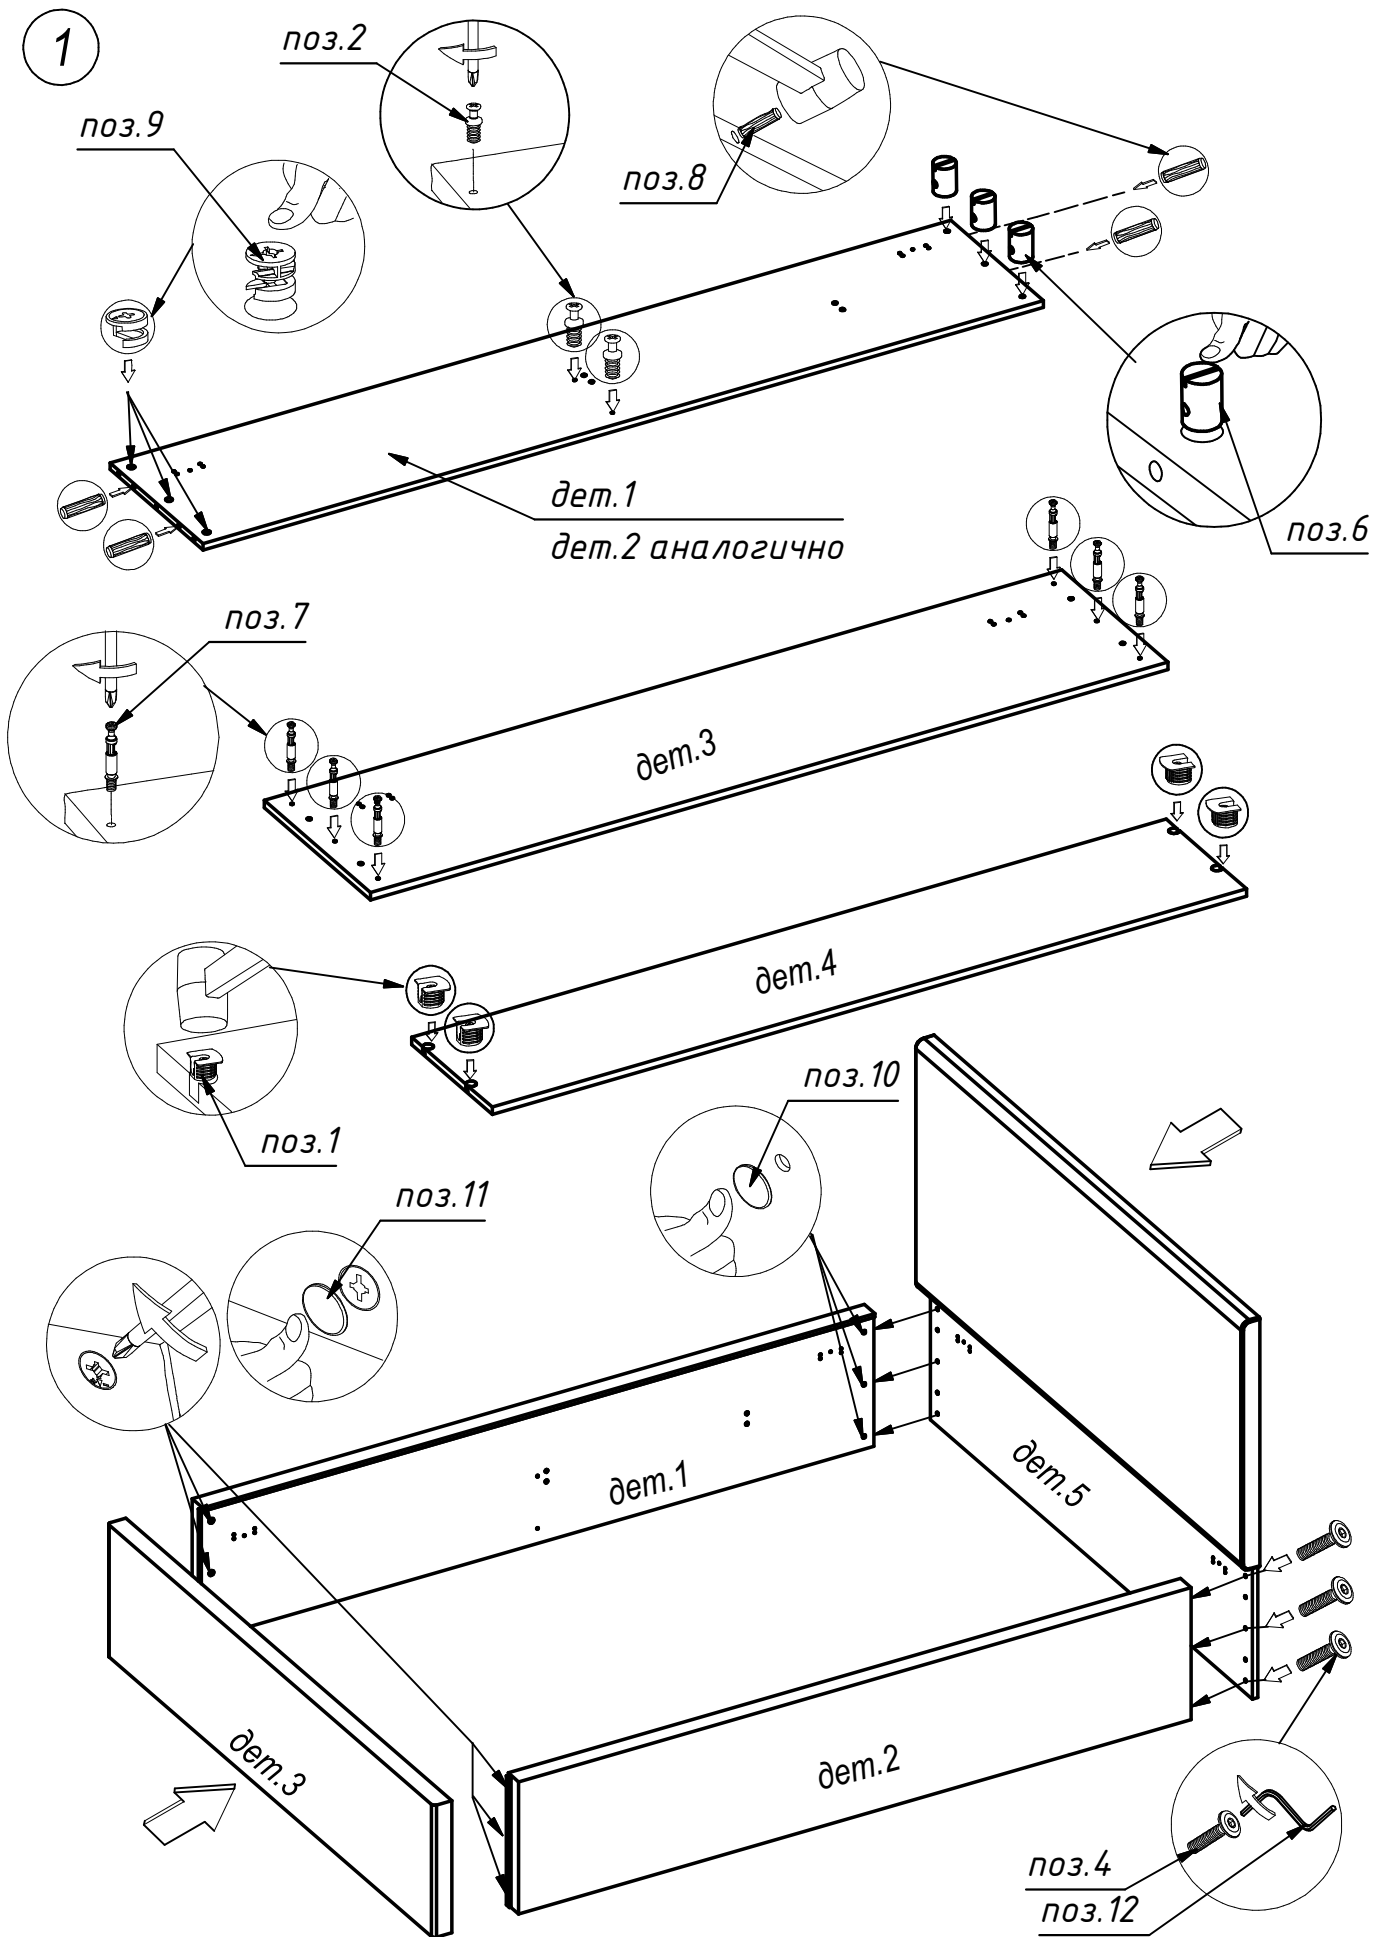

## ФУРНИТУРА

1  Белый 4 шт.	2  Ø5x11мм 4 шт.	3  10 шт.	4  M6x70 6 шт.	5  20x20 фетр 3 шт.	6  M6x14 6 шт.	7  Ø5x34мм 6 шт.
8  Ø8x30 8 шт.	9  Ø15x13мм+Ø18 6 компл.	10  Самокл. 6 шт.	11  Ø18 6 шт.	12  4 мм 1 шт.	13  ФЕРРО 4 компл.	14  M6x20 потай-16шт M6x25 п.г. - 8шт Компл.

\*Инструкции показана сборка спинки и МОК соответствующей ширины

**ДЕТАЛИ**

Основание 1400/1600/1800 (Йога, Рица, Виктория)			
№	Наименование	Материал	Кол-во
1	Бок левый	2023x350x42	1
2	Бок правый	2023x350x42	1
3	Изножье	1492/1692/1892x350x42	1
4	Стенка центральная	1420/1620/1820x254x16	1
5	Спинка	1500/1700/1900x1000x52	1

**НЕОБХОДИМЫЕ ИНСТРУМЕНТЫ**

2

A (1:6) поз.13

поз.14  
4шт. на уголок

B (1:6)

поз.14  
4шт. на уголок