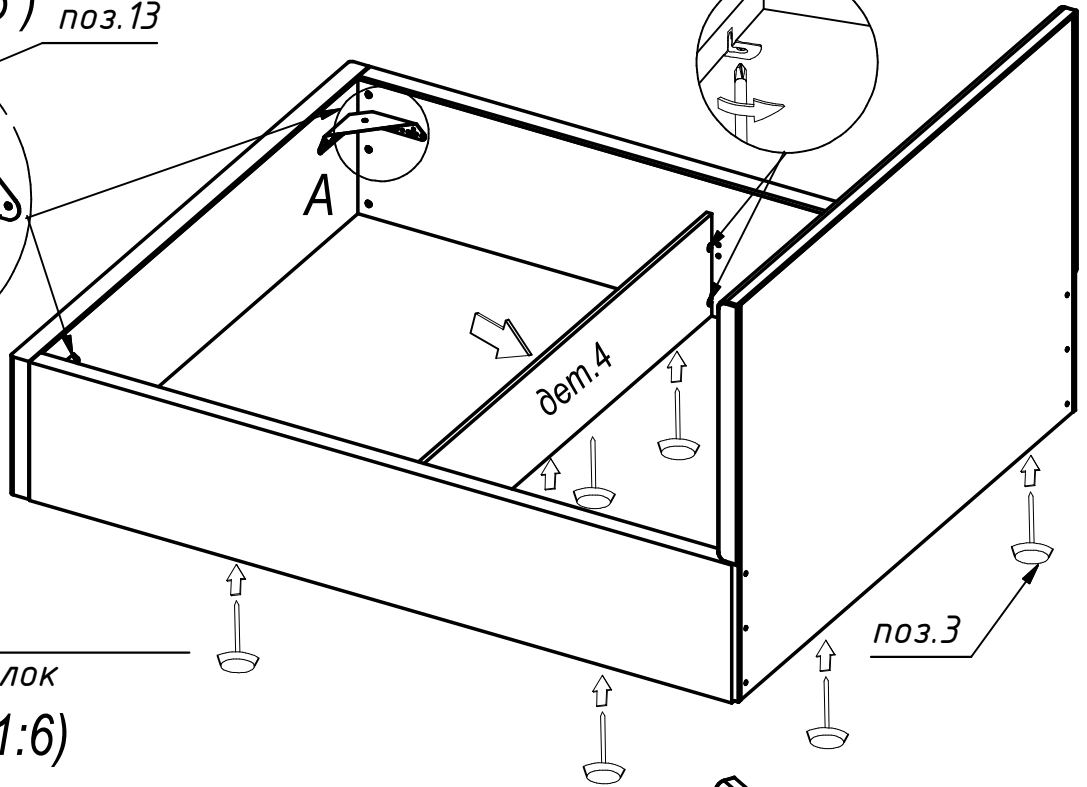

2

A (1:6) поз.13