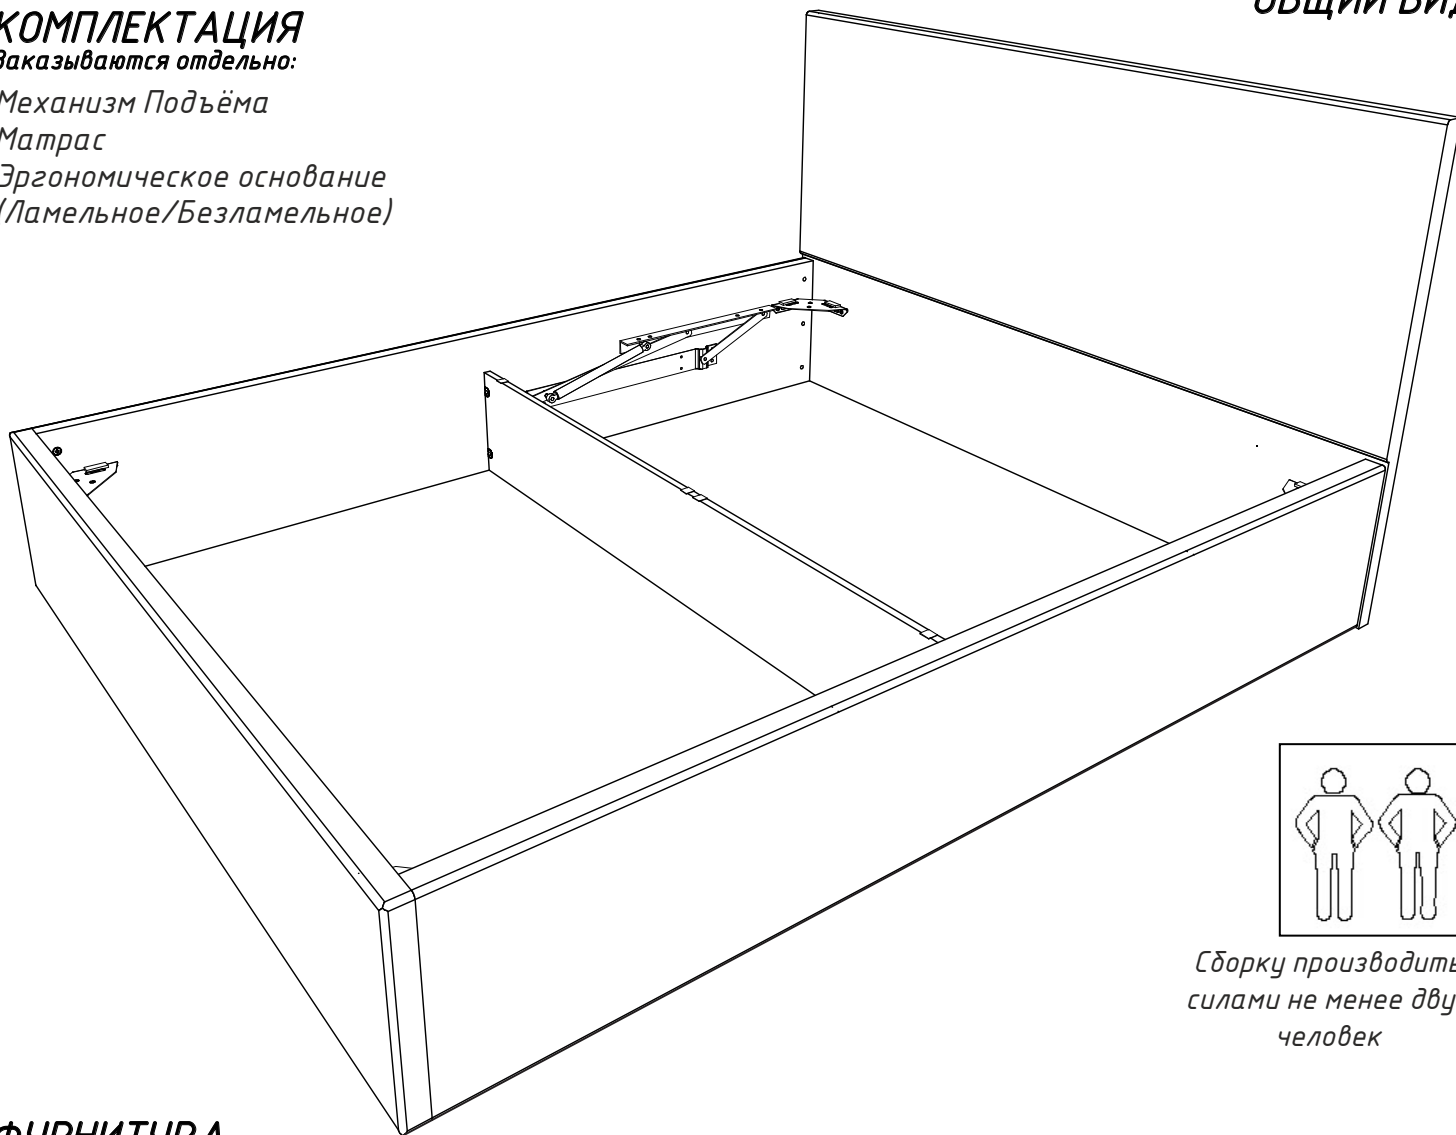

ИНСТРУКЦИЯ ПО СБОРКЕ

Основание 1400_1600_1800 (Йога, Рица, Виктория)

- сборка изделия требует необходимой квалификации или услуг специалиста по сборке мебели;
- внимательно проверьте комплектацию изделия и ознакомьтесь со схемой сборки;
- после вскрытия упаковки не выбрасывайте упаковочный материал. Используйте его в качестве подложки при сборке;
- обязательно сохраните этикетку с упаковки и гарантийный талон;
- сборку изделия производите в соответствии с порядком указанным в схеме на ровной поверхности.

КОМПЛЕКТАЦИЯ

Заказываются отдельно:

Механизм Подъёма

Матрас

Эргономическое основание
(Ламельное/Безламельное)

ОБЩИЙ ВИД

Сборку производить
силами не менее двух
человек

ФУРНИТУРА

1 Белый 4 шт.	2 Ø5x11мм 4 шт.	3 10 шт.	4 M6x70 6 шт.	5 20x20 фетр 3 шт.	6 M6x14 6 шт.	7 Ø5x34мм 6 шт.
8 Ø8x30 8 шт.	9 Ø15x13мм+Ø18 6 компл.	10 Самокл. 6 шт.	11 Ø18 6 шт.	12 4 мм 1 шт.	13 ФЕРРО 4 компл.	14 M6x20 потай-16шт M6x25 п.г. - 8шт Компл.

*Инструкции показана сборка спинки и МОК соответствующей ширины