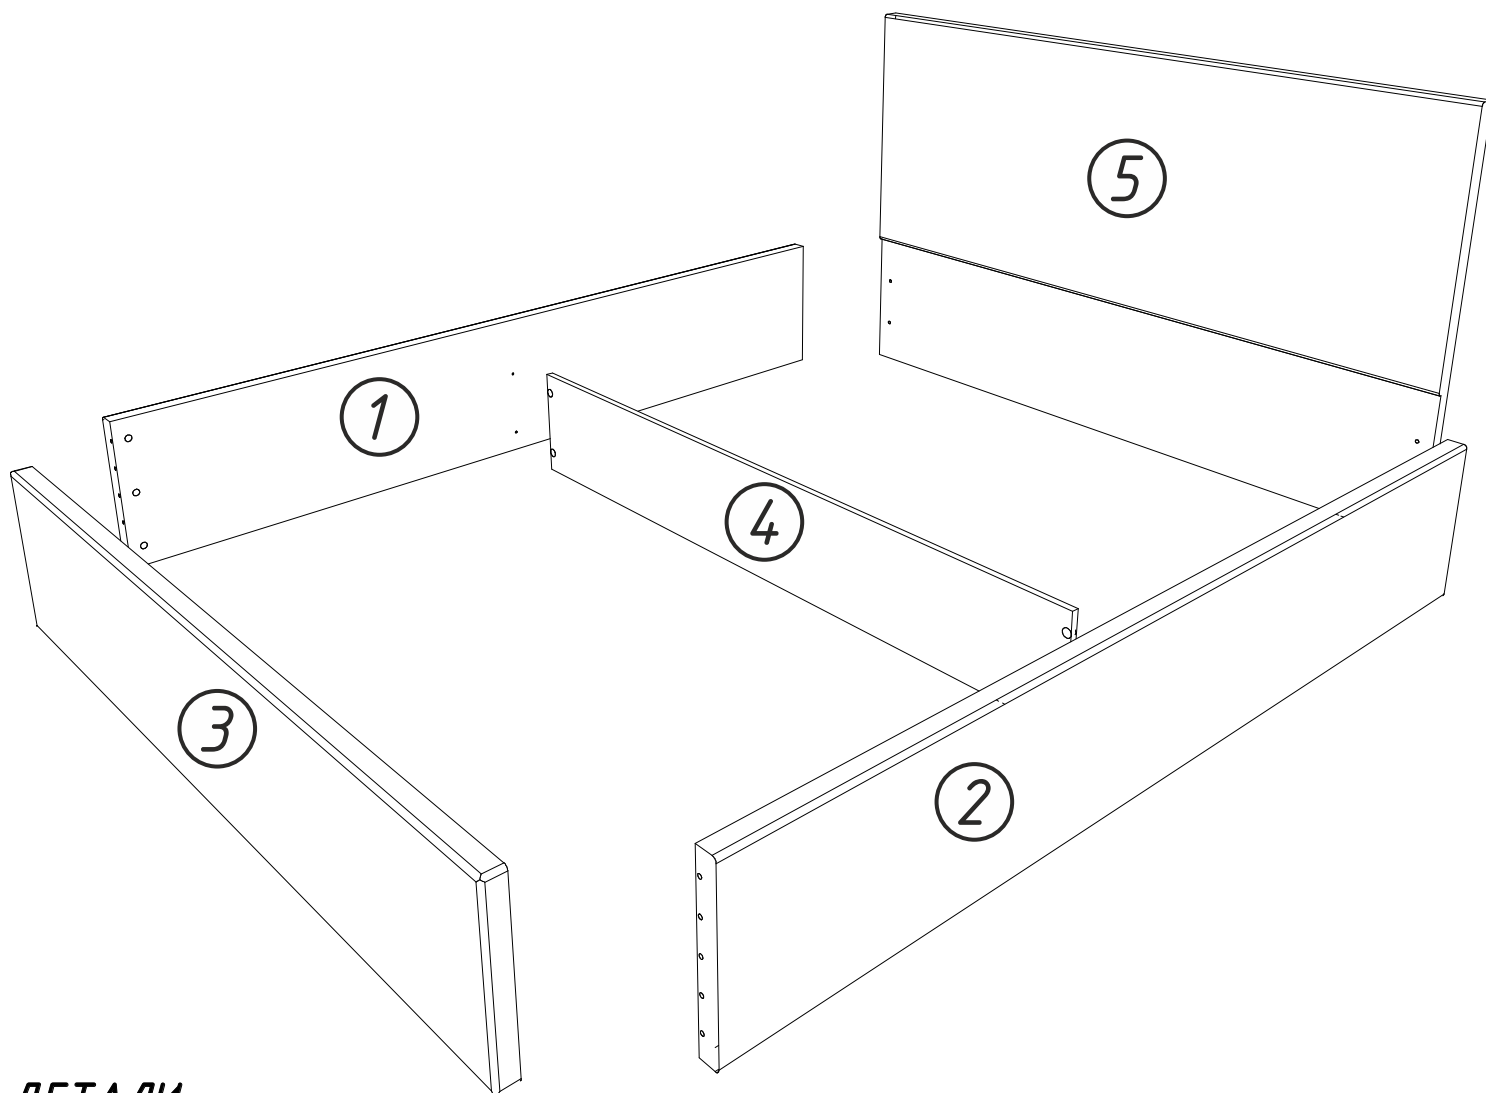

## ОБЩИЙ ВИД

Сборку производить  
силами не менее двух  
человек

\*Инструкции показана сборка спинки и МОК соответствующей ширины

**ДЕТАЛИ**

Основание 1400/1600/1800 (Йога, Рица, Виктория)			
№	Наименование	Материал	Кол-во
1	Бок левый	2023x350x42	1
2	Бок правый	2023x350x42	1
3	Изножье	1492/1692/1892x350x42	1
4	Стенка центральная	1420/1620/1820x254x16	1
5	Спинка	1500/1700/1900x1000x52	1