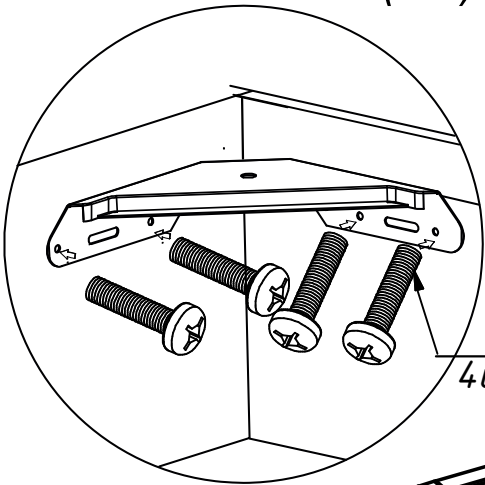

## ФУРНИТУРА

1  Белый 4 шт.	2  Ø5x11мм 4 шт.	3  10 шт.	4  M6x70 6 шт.	5  20x20 фетр 3 шт.	6  M6x14 6 шт.	7  Ø5x34мм 6 шт.
8  Ø8x30 8 шт.	9  Ø15x13мм+Ø18 6 компл.	10  Самокл. 6 шт.	11  Ø18 6 шт.	12  4 мм 1 шт.	13  ФЕРРО 4 компл.	14  M6x20 потай-16шт M6x25 п.г. - 8шт Компл.

\*Инструкции показана сборка спинки и МОК соответствующей ширины

**ДЕТАЛИ**

Основание 1400/1600/1800 (Йога, Рица, Виктория)			
№	Наименование	Материал	Кол-во
1	Бок левый	2023x350x42	1
2	Бок правый	2023x350x42	1
3	Изножье	1492/1692/1892x350x42	1
4	Стенка центральная	1420/1620/1820x254x16	1
5	Спинка	1500/1700/1900x1000x52	1

**НЕОБХОДИМЫЕ ИНСТРУМЕНТЫ**

2

A (1:6) поз.13

поз.14  
4шт. на уголок

B (1:6)

поз.14  
4шт. на уголок